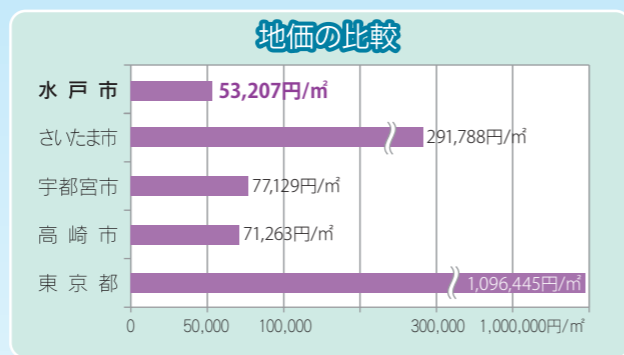

対象要件（下記I, II共通）

要件1 事業開始から6ヵ月経過するまでに水戸市民を5人以上、新たに雇用すること。
（法人で被保険者資格を取得する者）

※既に市内で事業を実施している法人の場合は、水戸市民を雇用し、従業員数を5人以上増加させること。

注1 雇用数に応じて補助率が変化します。

水戸市民の雇用数が5人以上～14人以下	補助率7%
水戸市民の雇用数が15人以上	補助率10%

要件2 事業の用に供する建物の床面積が500平方メートル以上であること。

※増築の場合は、既存の床面積から500平方メートル以上増えること（増築部分のみが対象）。

対象業種

○製造業、情報通信業、道路貨物運送業、倉庫業、卸売業、学術・開発研究機関、コールセンター業、自動車整備業等（水戸市の中心部（中面参照）においては、ほぼすべての業種。※個人事業主等は補助対象外）。

その他

III 水戸市民の雇用が期間の定めのない場合（正社員） 雇用奨励金として1人につき10万円/年を交付（期間3年）

ご希望に合わせた用地、紹介できます！

水戸市の地価は、東京から同じ100km圏の宇都宮、高崎と比較しても安く、用地を取得することができます。

また、水戸市では茨城県宅地建物取引業協会との協定締結により事業用地等、ご希望の物件情報を提供するシステムを有しております。

現在、**工業地域、準工業地域、商業地域に多数の物件情報を保有しております。**常磐自動車道、北関東道のアクセス良好な物件をはじめ、大小事業規模に合わせた事業用地・物件をご紹介します。ぜひお問い合わせください。